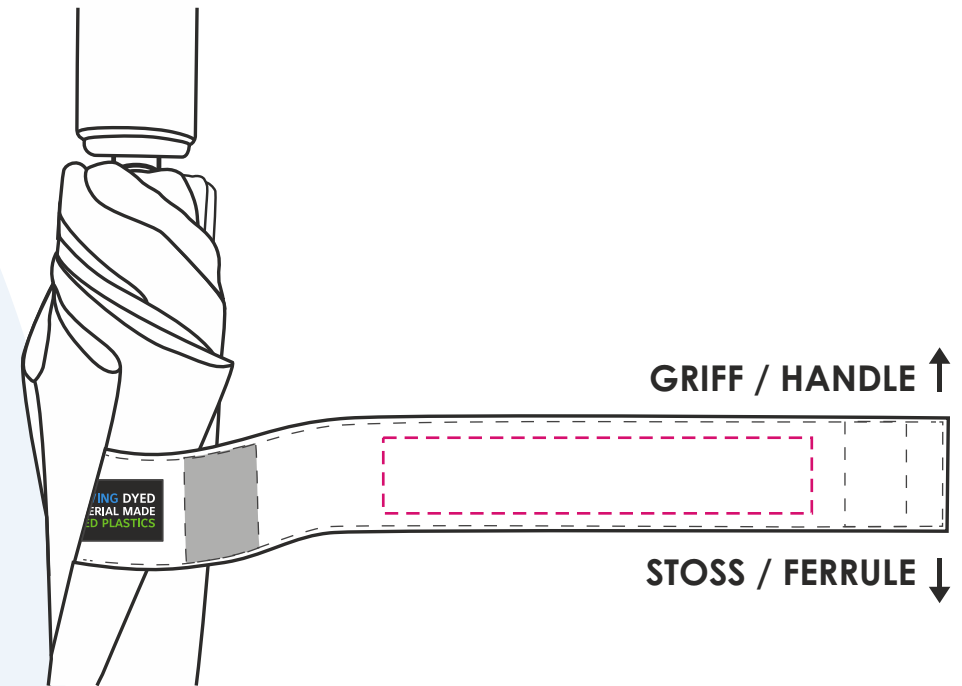

Druckgröße/Printing size: mm
Position: mittig zwischen den Klettverschlüssen; lesbar, wenn der Griff oben ist / Print fits between velcro parts; readable, when handle at top

Hinweis/Note:

Lagerware: Auf dem Schließband können wir nur 1-farbig ohne Unterlegung drucken. Beim Druck ohne Unterlegung kann es zu Farbabweichungen / geringerer Farbbrillanz kommen. Die Druckfarben silber, schwarz und gold sind davon nicht betroffen. / Stock items: We can only print 1 colour without underlay on the closing band. With colour deviations / lower colour brilliance may occur when printing without underlay. The print colours silver, black and gold are not affected.